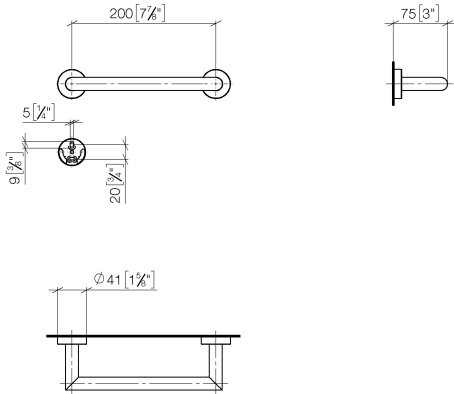

83 020 979

- Stichmaß 200 mm
- Breite 240 mm
- Höhe 40 mm
- Rosette Ø 40 mm
- Ausladung 75 mm

Passt zu: LISSÉ, META

	Chrom	83 020 979-00
	Platin gebürstet	83 020 979-06
	Dark Chrome	83 020 979-19
	Light Gold	83 020 979-26
	Light Gold gebürstet	83 020 979-27
	Schwarz matt	83 020 979-33
	Bronze gebürstet	83 020 979-42
	Champagne gebürstet (22kt Gold)	83 020 979-46
	Champagne (22kt Gold)	83 020 979-47
	Chrom gebürstet	83 020 979-93
	Dark Platinum gebürstet	83 020 979-99

83 020 979

mm [inches]

83 020 979

Ersatzteile für die  
anderen  
Oberflächenvarianten  
finden Sie hier: Platin  
gebürstet

### Ersatzteilstückliste

Nr.	Artikelnummer	Benennung	Verbaumenge	Lieferzeit
1	05 28 22 545 00-00	Halter	1	10
2	08 27 97 502-00	Rosette	2	10
3	08 30 11 517 90	Ring	2	2
4	08 17 97 560 90	Halter	2	2
5	05 30 31 025 00 90	Befestigungssatz	2	2
6	08 17 97 501 07	Halter	2	2